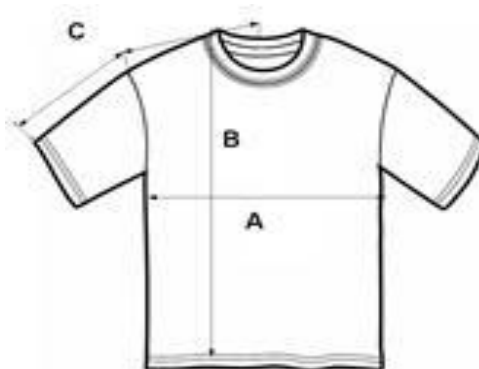

SIZE SPECIFICATIONS

anvil[®]

Style no. 490

Style name AnvilOrganic™ Fashion Tee

Size	Chest / inches (A)	Chest / cm (A)	Length / inches (B)	Length / cm (B)
S	18	45,72	28	71,12
M	20	50,8	29	73,66
L	22	55,88	30	76,2
XL	24	60,96	31	78,74
2XL	26	66,04	32	81,28
Tol.	+/- 0.5	+/- 1.27	+/- 1	+/- 2.54